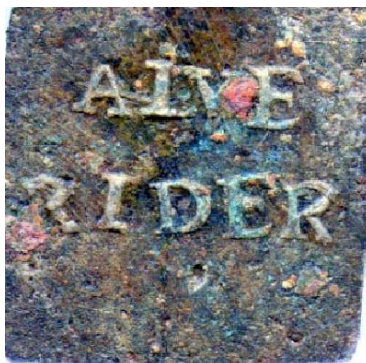

Munt **1 Provinciale rijder - (1582 - 1599) - goud - 3,41 g**

Muntautoriteit Nederlanden

Massa muntgewicht g

Metaal muntgewicht Messing

Datering volgens muntgewichtdoos

Opmerking

Nummer **9824**

Munt **1/2 Reaal / Keizers-reaal / Konings-reaal - (1521 - 1598) - goud - 3,50 g**

Muntautoriteit Nederlanden

Massa muntgewicht g

Metaal muntgewicht Messing

Datering volgens muntgewichtdoos

Opmerking

Nummer **2657**

Munt **1 Rijder / Hollandse rijder - (1606 - 1765) - goud - 10,00 g**

Muntautoriteit Nederlanden

Massa muntgewicht g

Metaal muntgewicht Messing

Datering volgens muntgewichtdoos

Opmerking

Nummer **2655**

Munt **1/2 Rijder / Hollandse rijder - (1606 - 1765) - goud - 5,00 g**

Muntautoriteit Nederlanden

Massa muntgewicht g

Metaal muntgewicht Messing

Datering volgens muntgewichtdoos

Opmerking

Nummer **1240**