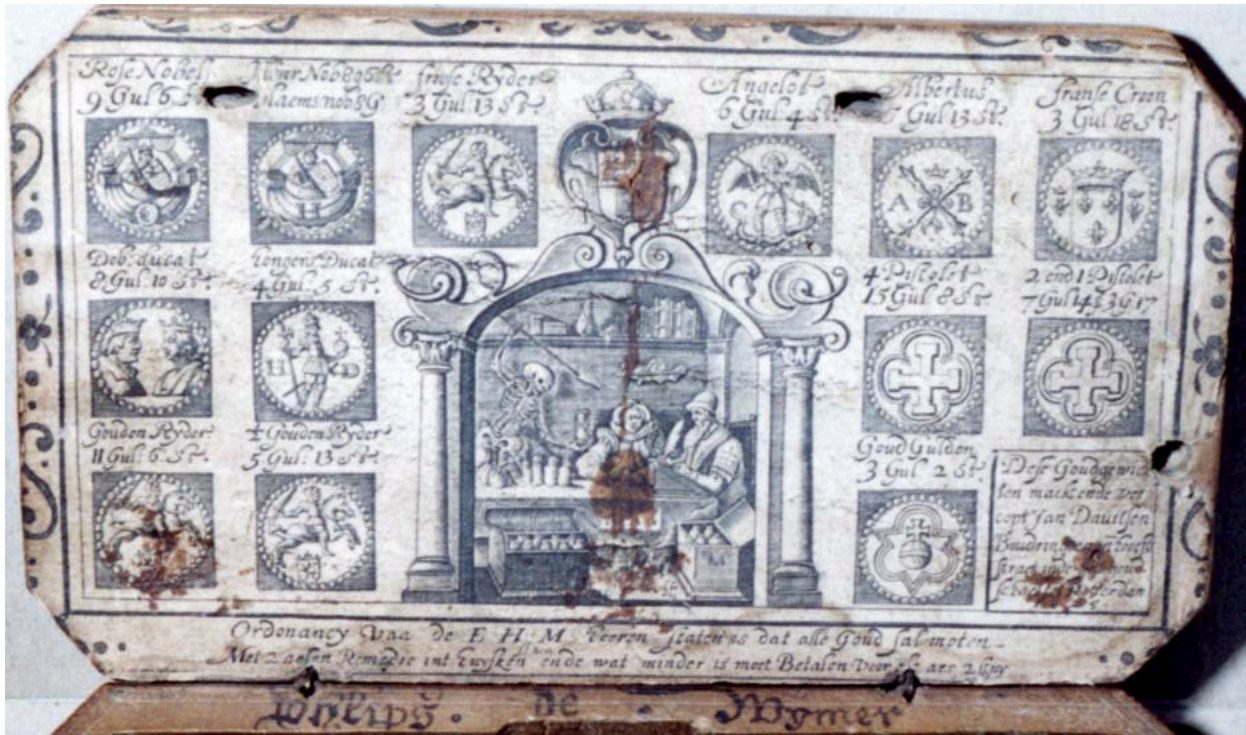

Naamsvermelding	Philips de Mijmer	Op hout geschreven	Ja
Tekst	Philips de Mijmer maect ende / verkoopt dese Amsterdamse / goutgewigten woont In de / Vogelesangh tot Rotterdam		
Overgenomen van		Imitatie	Nee
Jaartal in druk	Wapen	Eeuw	<input type="checkbox"/> 16 <input checked="" type="checkbox"/> 17 <input type="checkbox"/> 18 <input type="checkbox"/> 19
Signatuur		Ingekleurd	Nee
Muntafbeeldingen	Nee	Aantal	Koersen Nee
			Tarifiering
Opmerking	In een andere muntgewichtdoos, met etiket van Boudringeen (1625) is op de rand van het dek de naam 'Phlips de Mijmer' geschreven.		
Type doos	Muntgewichtdoos		
Jaartallen in inkt			
Bron	veiling 81 Venduehuis Den Haag kavel 4020 17-11-2017		
Polnummer	Etiketnummer	334	608

Naamsvermelding	Philips de Mijmer	Op hout geschreven	Ja
Tekst	Philips de Mijmer maect ende / verkoopt dese Amsterdamse / goutgewigten woont In de / Vogelesangh tot Rotterdam		
Overgenomen van		Imitatie	Nee
Jaartal in druk	Wapen	Eeuw	<input type="checkbox"/> 16 <input checked="" type="checkbox"/> 17 <input type="checkbox"/> 18 <input type="checkbox"/> 19
Signatuur		Ingekleurd	Nee
Muntafbeeldingen	Nee	Aantal	Koersen Nee
Opmerking	In een andere muntgewichtdoos, met etiket van Boudringeen (1625) is op de rand van het dek de naam 'Phlips de Mijmer' geschreven.		
Type doos	Muntgewichtdoos		
Jaartallen in inkt			
Bron	K12338.		
Polnummer	Etiketnummer	334	609