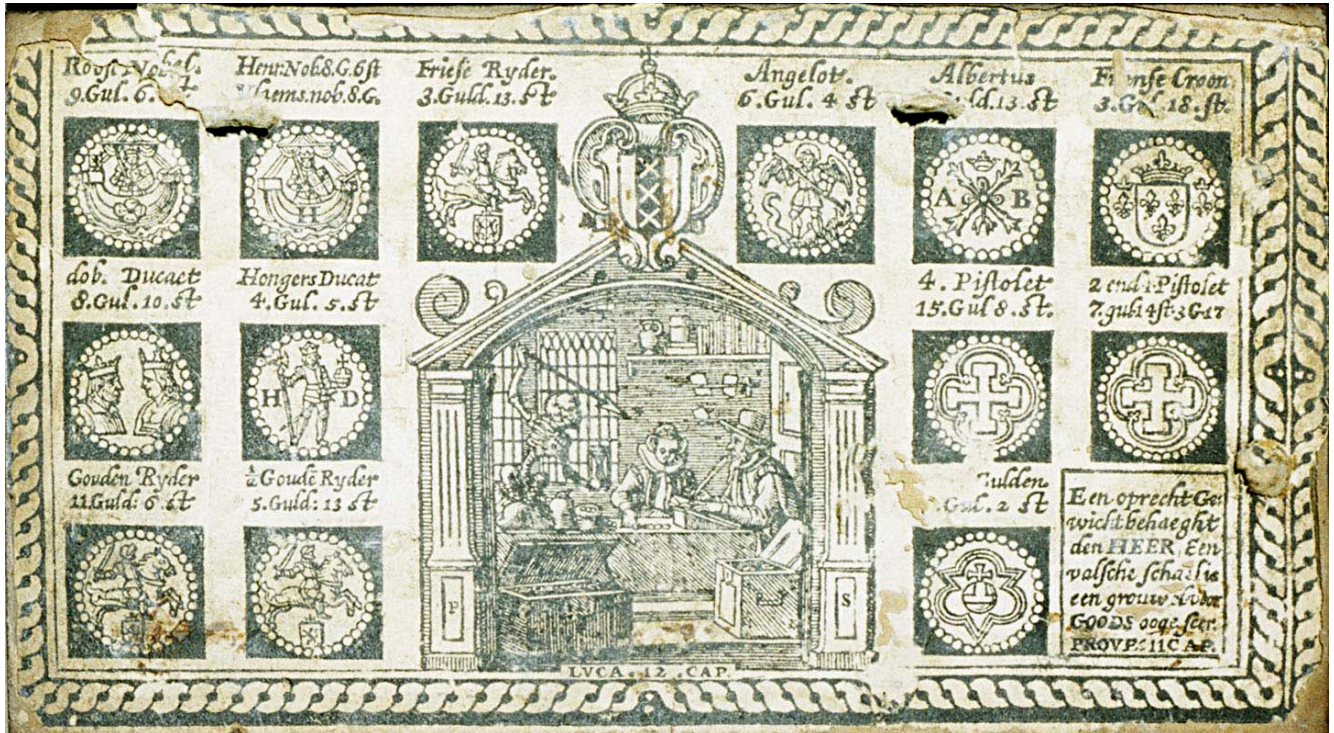

Type doos Muntgewichtdoos

Jaartallen in inkt 1645, 1646, 1648

Bron Foto K16007, formaat 162 x 85 mm, in groot formaat muntgewichtdoos, geen datum.

Polnummer 11-2a

Etiketnummer 100

411

Naamsvermelding

Op hout geschreven Nee