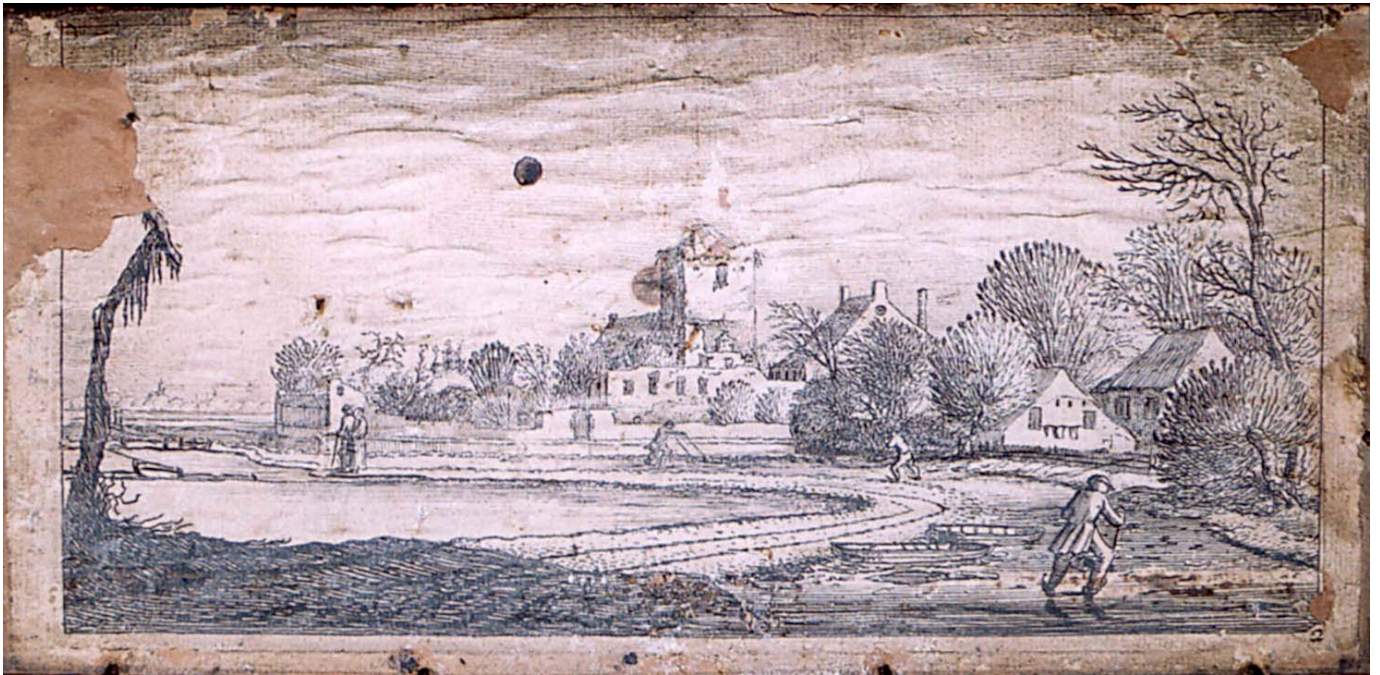

Naamsvermelding Op hout geschreven **Nee**

Tekst

Overgenomen van Imitatie **Nee**

Jaartal in druk Wapen Eeuw ☐ 16 ☒ 17 ☐ 18 ☐ 19

Signatuur **Jan van de Velde (ongesigneerd)** Ingekleurd **Nee**

Muntafbeeldingen **Nee** Aantal Koersen **Nee** Tarifiering

Opmerking **Ets nummer 2 uit serie van 8.**

Type doos **Superbox zilverdek**

Jaartallen in inkt **1645**

Bron **L. Schulman veiling 28 kavel 1548. Foto K14442.**

Polnummer **52-59**

Etiketnummer **195**

295