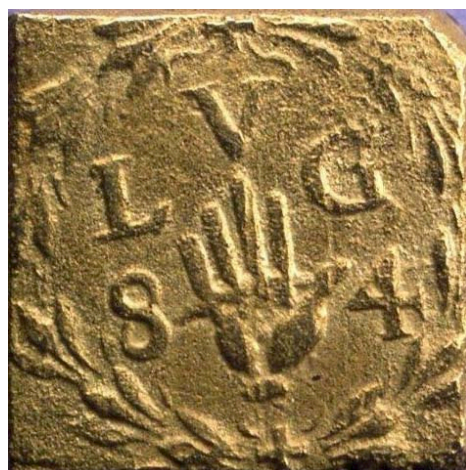

Initialen **L**                      Jaar  
 Datering  
 Beschrijving **L hand**  
 Krans richting  
 Bron **DJ 113, op 1 Bourgondische rijksdaalder**

Initialen **L**                      Jaar  
 Datering  
 Beschrijving **L schild**  
 Krans richting  
 Bron **DW 13757, op 1 Bourgondische rijksdaalder**

Initialen **LVG**                      Jaar **81**  
 Datering **1581**  
 Beschrijving **parels krans hand**  
 Krans richting **Rechtsom**  
 Bron **K12848, op Ryal met kloppuurstaal. Zie ook K4790, op Pound.**

Krans richting Rechtsom

Bron K13982, op Klemmer gulden.  
 Ivan Plets plaat 3 nr. 32.

**1040**

**535**

Initialen **LVG** Jaar **83**  
 Datering 1583  
 Beschrijving krans hand

Krans richting Rechtsom

Bron E-mail Jan Schot (5-11-2007) op  
 Emdergulden, met klop vuurstaal.  
 Witte blok 38.  
 Houben (1980) auteursexemplaar, tussen pp.  
 184 - 185. Potlood overtrek verschoven (zie  
 de L). Keerzijde met klop vuurstaal.  
 Ivan Plets plaat 3 nr. 33 (daar aangezien voor

**344**

Initialen **LVG** Jaar **84**  
 Datering 1584  
 Beschrijving krans hand

Krans richting Naar rozet boven en onder

Bron DW 7685, op 1 Noble.  
 Witte blok 38.  
 Ivan Plets plaat 3 nr. 34.

**78**

Initialen **L** Jaar  
 Datering 1585 -  
 Beschrijving krans leeuw  
 Krans richting Naar rozet boven en onder  
 Bron DW 10899, op 1/2 Noble.  
 Batz type E  
 Met stempelbreuk.  
 Houben (1980) p. 171.  
 Pol merk bm.