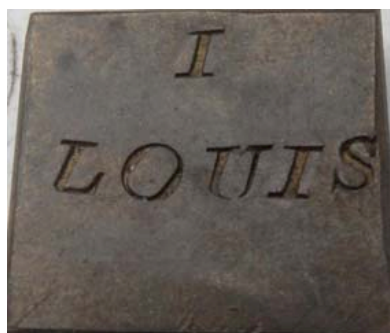

Vestigingsplaats Brussel  
Periode 1800 ca.  
Eeuw  15  16  17  18  19  
Opmerkingen

Aantal varianten 2

Munt **2 Louis - (1785 - 1792) - goud - 15,30 g**  
Muntautoriteit Frankrijk  
Massa muntgewicht 15,36 g  
Metaal muntgewicht Messing  
Datering volgens muntgewichtdoos  
Opmerking

Nummer 6231

Munt **1 Louis - (1785 - 1792) - goud - 7,65 g**  
Muntautoriteit Frankrijk  
Massa muntgewicht g  
Metaal muntgewicht Messing  
Datering volgens muntgewichtdoos  
Opmerking

Nummer 6327