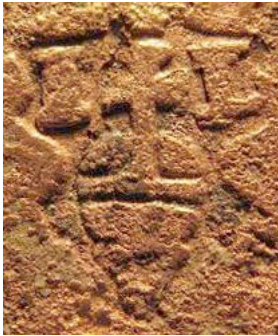


Beschrijving **schild rijksappel** 117

Initialen **IVL** Jaartal

Plaats Land Nederland

Eeuw 14 15 16 17 18 19 Werkzaam

Gebruikt in Middelburg ?

Opmerkingen

Jaar Vorm schaalte Driehoekig 180

E-mail DJ, 8-7-2009. Op groot formaat driehoekig schaalte met omgevouwen punten; lengte zijden 65 mm.
